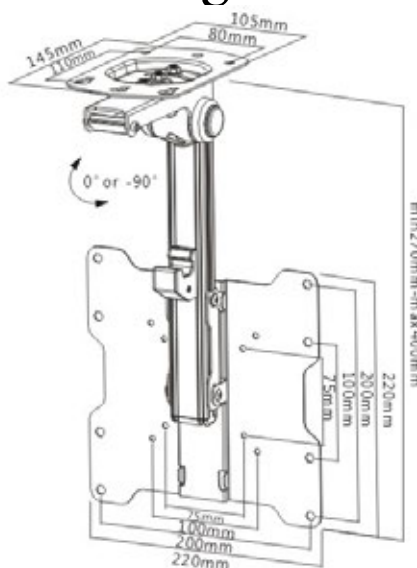

Suport LCD/LED de tavan BlackMount CM222, Flip 90 grade, 15"-37", Negru

Descriere:

Acest suport TV este ideal pentru montarea televizorului pe tavan, pe dulapurile de sus din bucatarii, sau in orice alt loc unde este nevoie de un suport de tavan care se pliaza de la -90 de grade la 0 grade.

Suportul TV include un sistem de blocare ce securizeaza televizorul in pozitia dorita si este o solutie practica pentru televizorile cu diagonale de la 30 de cm la 97 de cm.

Acest suport TV de tavan este alegerea ideala pentru locatiile unde aveti nevoie de spatiu si unde folositi foarte rar televizorul.

Suportul de televizor se poate roti atunci cand se afla in pozitia extinsa, atat in stanga, cat si in dreapta, pentru a va asigura un unghi de vizionare optim.

Caracteristici cheie:

Este o solutie ideala pentru montarea televizorului sub un dulap sau atunci cand doriti sa pliat televizorul de tavan dupa vizionare pentru a economisi spatiul sau din ratiuni estetice.

Greutatea maxima suportata: 20 kg.

CARACTERISTICA	VALOARE
Diagonala minima (inch)	15
Montare pe	tavan
Culoare	NEGRU
Diagonala maxima (inch)	37
Greutate maxima suportata (kg)	20
Inclinare orizontala	DA
Inclinare verticala	DA
Compatibilitate VESA	100 x 100 200 x 100 200 x 200 75 x 75
Suport Motorizat	NU